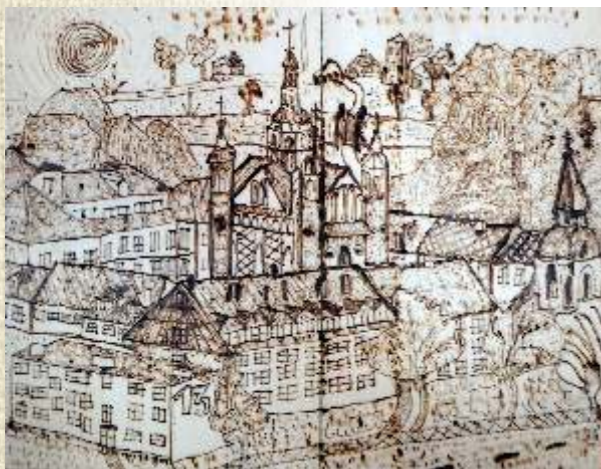

Stanisław Poskrobko „Makowe pola”- pastel

**Janusz Lisiewicz „Monaster w Supra lu”
- wypalanka w drewnie**

**Krzysztof Jurczak „Mój dom”
- wypalanka w drewnie**

Mirosław Cilimoniuk „Brzezina” - olej

Mikołaj Janowski „Rozlewisko wodne” - olej